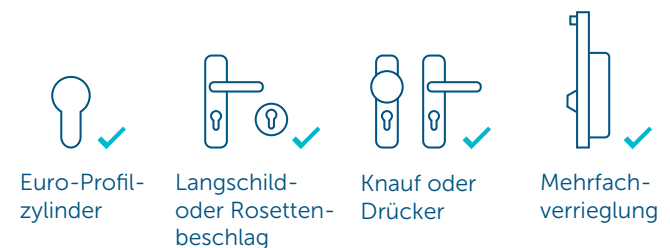

UNIVERSELL EINSETZBAR

ZAHLREICHE WEITERE VORTEILE

- ✓ Pro Türschlossantrieb können bis zu 8 Zutrittsberechtigungen mit individuellen Zeitprofilen erstellt werden
- ✓ Manuelles Öffnen und Schließen jederzeit am Drehrad möglich (Notfunktion)
- ✓ Von außen kann die Tür auch weiterhin mit einem gewöhnlichen Schlüssel geöffnet werden
- ✓ Persönliche PINs zum Schutz vor ungewollter Bedienung per App
- ✓ Umweltschonender Betrieb bei Verwendung von NiMH-Akkus Typ HR6

LOGISTISCHE DATEN

Variante	Weiß	Anthrazit	Silber
Artikelnummer	154952A0	160555A0	160556A0
EAN-Code	4047976549528	4047976605552	4047976605569
Kurzbezeichnung	HmIP-DLD	HmIP-DLD-A	HmIP-DLD-S
Verpackungseinheit	30		
Maße Verpackung	184 x 112 x 97 mm		
Gewicht inkl. Verpackung	529,2 g		

LIEFERUMFANG

Homematic IP Türschlossantrieb
Montageplatte
Montagematerial und Batterien
Bedienungsanleitung